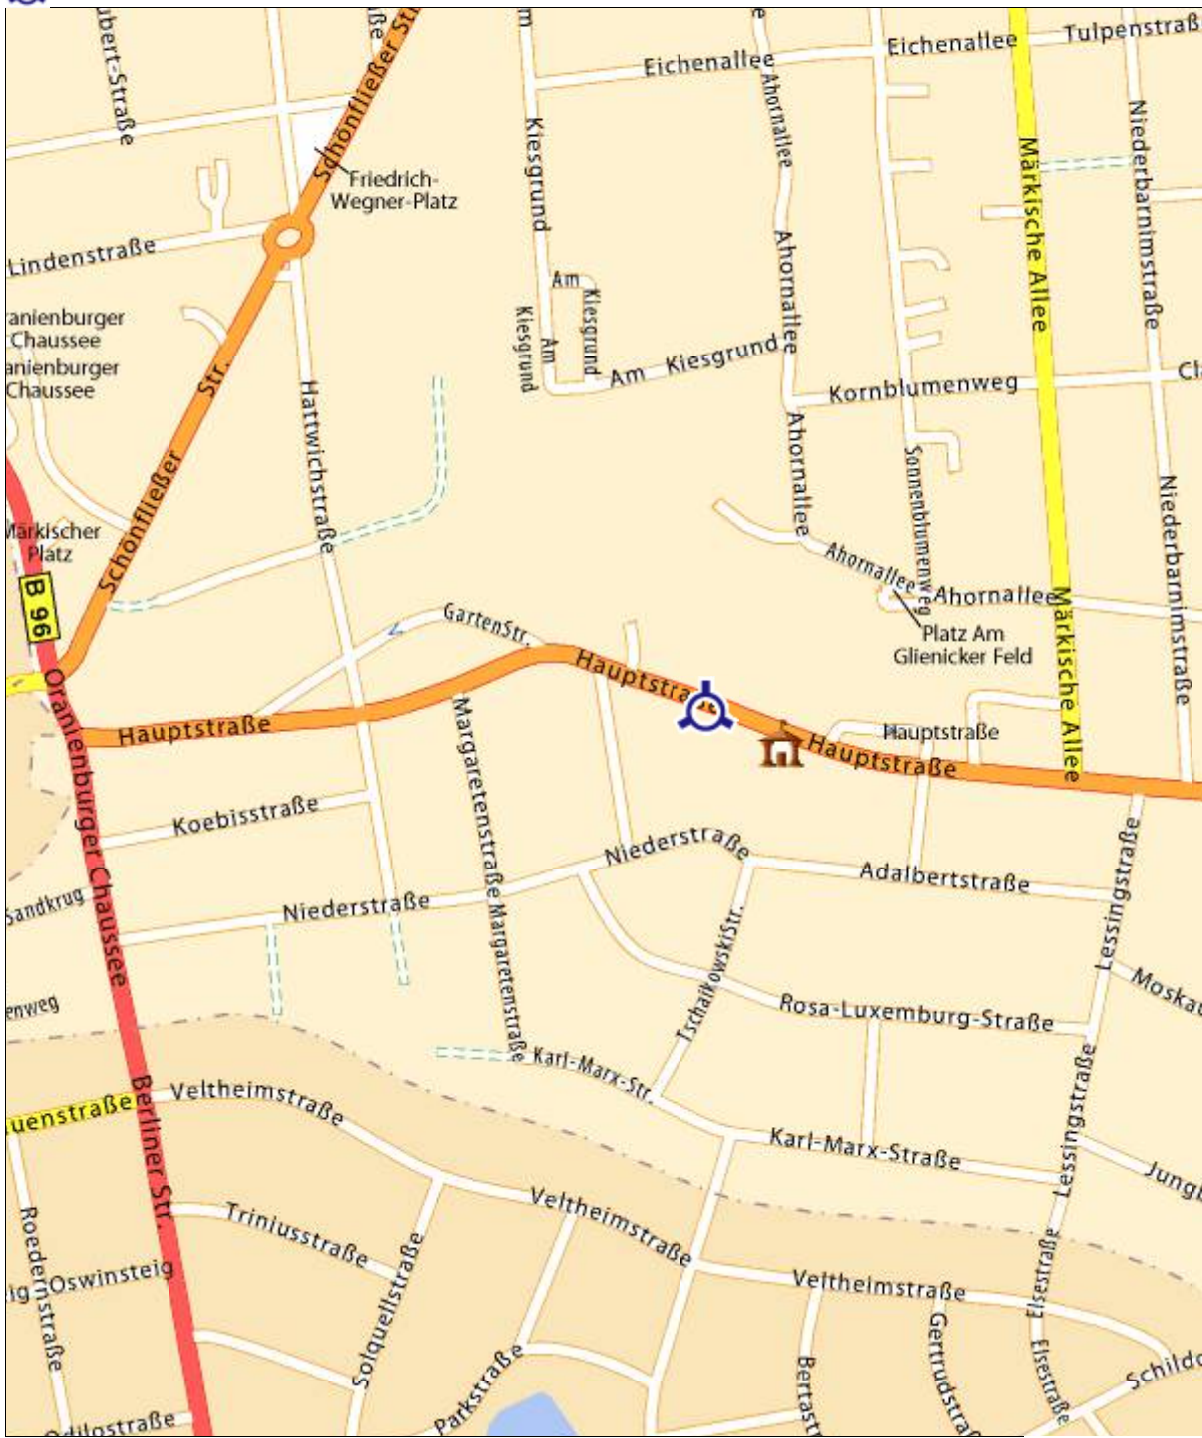

Hauptstraße 61 - Nordbahn Glienicke (16548) - Germany

© Michelin 2012 © Tele Atlas - [Rechtliche Hinweise](#) - [Legende anzeigen](#)

100 m

500 ft